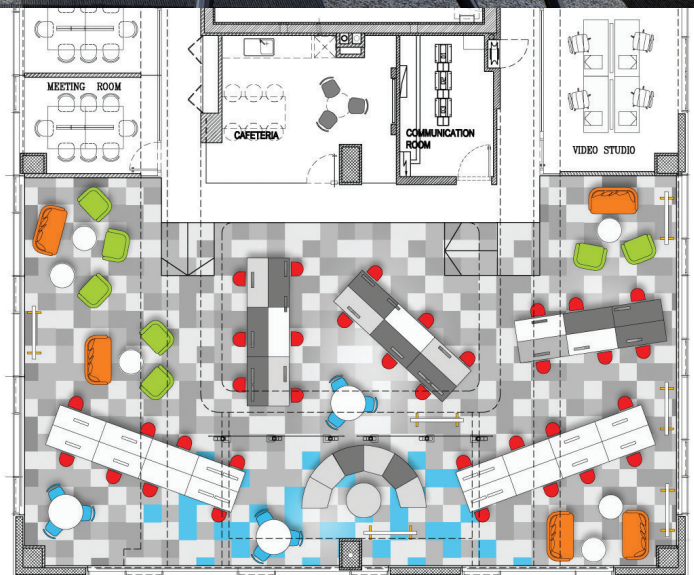

רון גרינברג | אסתטיקה פונקציונלית

- Microsoft Hub מוקד התנסות לסטארטפיסטים

החממה הממוקמת במרכז המו"פ של חברת המחשבים בהרצליה פיתוח, מאפשרת לסטארטפיסטים צעירים לעבוד על פיתוח רעיונות, תוך שימוש בתוכנות החברה. מגוון של עמדות עבודה מאפשר עבודה בקבוצות או בפרטיות אינטימית. העיצוב הרענן והדינאמי מעורר השראה ומאפשר תחושת הזדהות עם המקום.

רון גרינברג אדריכל

צוות תכנון: רון גרינברג, אלעד כהן

Microsoft Hub

Located at the company's research & development center in Herzeliya Pituach, the hub enables young startups to experiment with up-to-date software. A variety of work stations facilitates group work as well as intimate individual experimentation. The inspiring, dynamic, fresh design is made to encourage a sense of identification with the place.